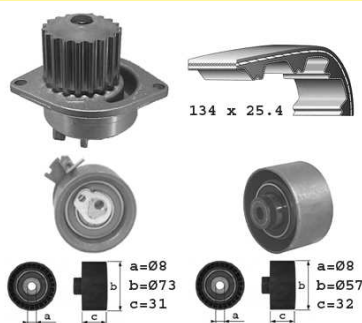

**3900015**

CIT 1201E5+0831L3/R9  
PEU 1201E5+0831L2/R9

CITROEN Berlingo C2 C3 /Pluriel C4 Xsara /Picasso  
PEUGEOT 1007 206 207 307 /CC 308 Partner

**SASIC** 3900015 = 2011A21 1750006

+

**3900016**

CIT 1201E5+0831L7  
PEU 1201E5+0831L6/V1