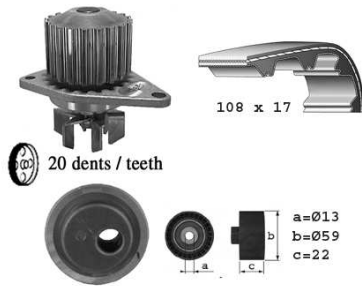

**3900020**

CIT 1201E3+083113/Q3  
PEU 1201E3+083102/Q3

CITROEN AX Berlingo BX Saxo ZX C15  
PEUGEOT 106 205 206 306 309 Partner

**3900020 = 2071231 1750022**

**3900021**

CIT 1201E3+083114/Q4  
PEU 1201E3+083103/Q4