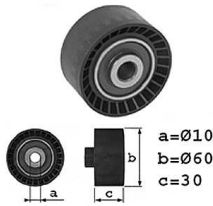

1700008

CIT PEU
FIA LAN
SUZ

083028 083029 083030 083031 083063
9400830289 9400830319 9400830639
1282367G01

CITROEN

LANCIA
PEUGEOT
SUZUKI

Berlingo C4 C5 C8 Evasion Xantia Xsara /Picasso
C15 Jumper Jumpy FIAT Ulysse Ducato Scudo
Phedra Zeta
206 306 307 406 607 806 807 Boxer I II Expert Partner
Grand Vitara