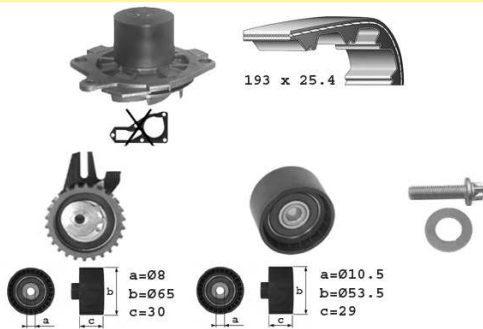

3906008

FIA 46515970+71736714

FIAT Brava Bravo Marea Palio Punto Doblo Strada

3906008 = 9001064 1756009