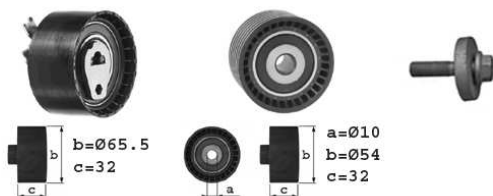

**SASIC** 1754006 = 1764010 4000802

**1754007**

REN 7701469821

RENAULT Espace JEO Laguna /Nevada Safrane

**SASIC** 1754007 = 1764002 1704003 1704004

**1754008**

NIS 1680600QAB  
REN 7701477014

NISSAN Kubistar  
RENAULT Clio II III Kangoo /FL /II Laguna I /Nevada /II /Estate Logan Megane I II /Classic /III Modus Scenic I II