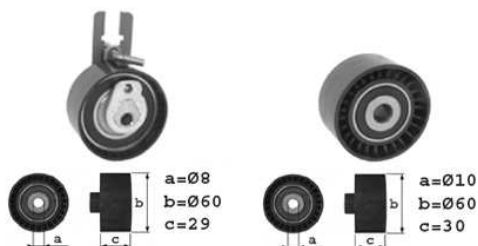

BMW 11318509744+11317805960
+11317805961
CIT 0831P2 0831V4
FIA 9467615880
FOR 1373306 1446648
MAZ Y6Y112205+Y40112770D+Y40112730
PEU 0831P1 0831V4

BMW Mini
CITROEN Berlingo C2 C3 /Picasso C4 /Picasso C5
Xsara Picasso Jumpy
FIAT Scudo
FORD C-Max Fiesta VI Focus Fusion
MAZDA 3
PEUGEOT 1007 206 207 307 3008 308 407 5008
Expert Partner

1750019 = 1760016 1700013 1700014