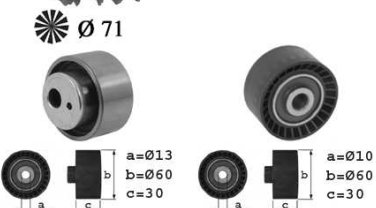

Ø 71

a=Ø13
b=Ø60
c=30

a=Ø10
b=Ø60
c=30

CITROEN Berlingo Xsara C15 Jumpy
FIAT Scudo
PEUGEOT 206 306 Expert Partner

3900010 = 2011C41 1750009