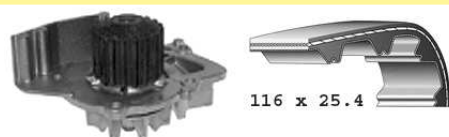

116 x 25.4

CIT 1201E8+0831K0/T5
FIA LAN 9463623088+9400831929
FOR 1562255+1231979
PEU 1201E8+083192/T5
VOL 8653806+8653649