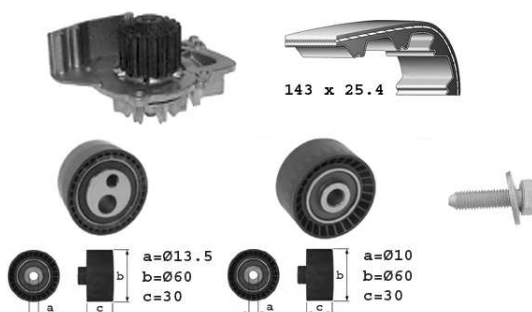

**3900024 = 2011521 1750024**

**3900025**

CIT 1201E8+083191  
PEU 1201E8+083190

CITROEN Jumper  
PEUGEOT Boxer II

**3900025 = 2011E81 1750025**

+

**3900026**

CIT 1201E8+0831K9/T8  
PEU 1201E8+0831K8/T8