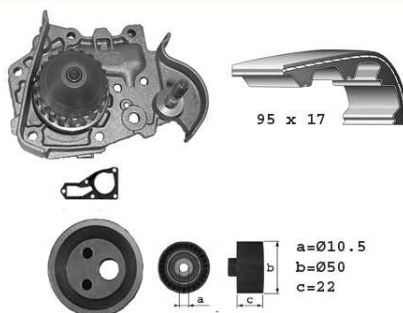

REN 7701478018+7701477024

RENAULT Clio II Kangoo I /FL /II Logan Megane /Classic Sandero Scenic I

3904005 = 4001189 1754003

3904006