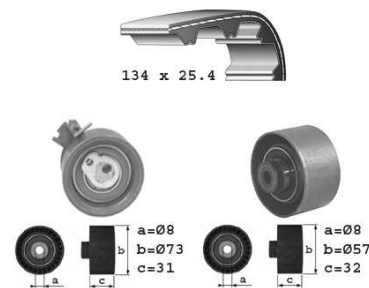

1750007

CIT 0831L7
PEU 0831L6 0831V1

CITROEN Berlingo C3 Xsara
PEUGEOT 206 307 /CC Partner

SASIC 1750007 = 1760017 1700018 1700019