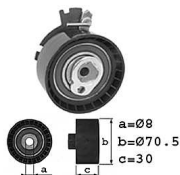

BMW
CIT PEU
FIA
FOR
MAZ
TOY

11317805961
083048 083049 96415393
9400830489 9641539380
1145955 2S6Q6M250AA
Y40112730
SU00100542

BMW
CITROEN

Mini
Berlingo C1 C2 C3 /Picasso /Pluriel C4 /Picasso C5
Xsara /Picasso Jumpy Nemo

FIAT
FORD
MAZDA
PEUGEOT

Scudo
C-Max Fiesta VI VII Focus Fusion
2 3

TOYOTA

1007 107 206 206+ 207 3008 307 308 407 5008
Bipper Expert Partner
Aygo

1700016