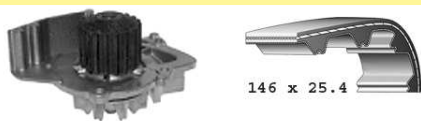

**SASIC** **3900005 = 2011551 1750004**

+

**3900006**

146 x 25.4

**CIT** 1201E8+083161  
**FIA LAN** 9463623088+9400831609  
**PEU** 1201E8+083160

a=Ø13.5  
b=Ø60  
c=30

a=Ø10  
b=Ø60  
c=30

**CITROEN** C5 C8  
**FIAT** Ulysse  
**LANCIA** Phedra  
**PEUGEOT** 406 607 807