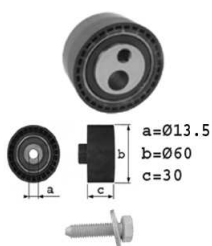

Evasion Xantia XM /Break  
Ulysse  
Zeta  
406 605 806

**1700007**

**CIT PEU  
FIA LAN  
SUZ**

**082960 082961 082962 082963 96296777  
9638115380  
60805593 9400829629  
1281067G01 1281067G01000**

CITROEN  
FIAT  
LANCIA  
PEUGEOT  
SUZUKI