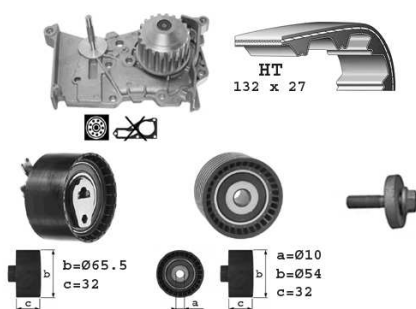

NIS 2101000QAH+1680600QAW
REN 8200238333+7701476745

NISSAN Kubistar
RENAULT Clio II Kangoo I /FL Modus Twingo I

3904010 = 4001226 1754009

3904011