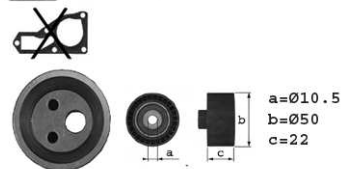

+

3900026

CIT 1201E8+0831K9/T8
PEU 1201E8+0831K8/T8

CITROEN Jumper
PEUGEOT Boxer II

3900026 = 2011E81 1750026

3900027

CIT 1201C4+0831K5
FIA 95691147388+9467521280
PEU 1201C4+0831K4

CITROEN Jumpy
FIAT Scudo
PEUGEOT Expert

3900027 = 2011C41 1750027

3904001

REN 8200042514+7701469821

RENAULT Espace JEO Laguna /Nevada Safrane

3904001 = 4001194 1754007

3904002

REN 7700736091+7701472726

RENAULT R19 /Chamade Clio I Express

3904002 = 4001245 1754005

3904003

NIS 2101000QAT+1680600QB
REN 7701476496+7701477028

NISSAN Almera Micra Kubistar
RENAULT Clio II Kangoo I /FL Megane II /Classic Scenic II

3904003 = 4001228 1754010