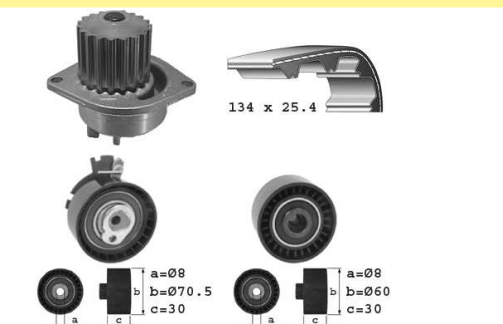

BMW 11517805992+(11318509744+
11317805960+11317805961)

CIT 1201G9+0831P2/V4
FIA 9654514780+9467615880
FOR 1364681+1373306
1364681+1446648
PEU 1201G9+0831P1/V4

BMW Mini
CITROEN Berlingo C2 C3 /Picasso C4 /Picasso C5
Xsara Picasso Jumpy
FIAT Scudo
FORD C-Max Fiesta VI Focus Fusion
PEUGEOT 1007 206 207 3008 307 308 407 5008
Expert Partner

SASIC 3900014 = 2011G91 1750019

3900015