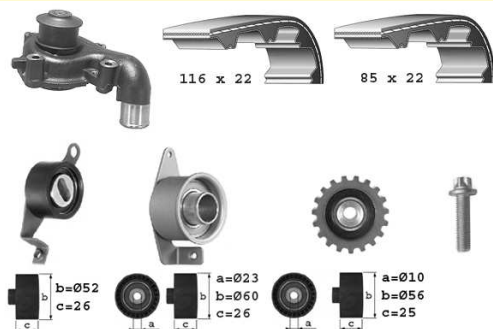

3906011

FOR 1020988+1110999
MAZ 1E0715010+(1E1212205B+1E0713823A
+1E0712700+1E0712720+1E0723951C)

FORD Escort Fiesta IV V Courier
MAZDA 121

3906011 = 9001229 1756011