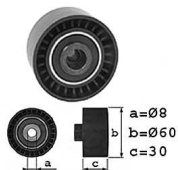

CIT PEU

0829A0 0829C8 0829F6

CITROEN
PEUGEOT

Berlingo C2 C3 /Pluriel C4 Xsara /Picasso
1007 206 207 307 /CC Partner

1700017