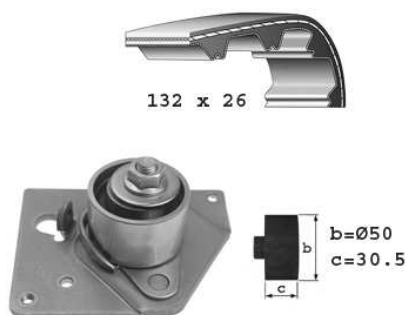

REN 130C11321R
7701477093

RENAULT Avantime Clio III Espace JKO
Laguna II III /Estate Megane II /Classic /III
Scenic II Vel Satis

SASIC 1754001 = 1764007 1704008 1704009

1754002