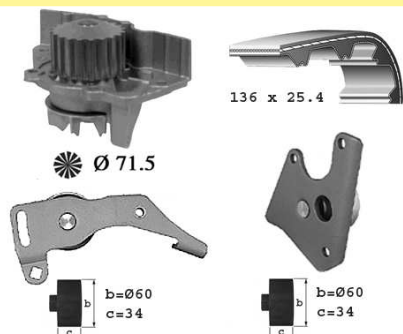

CIT 1201E4+083147/R3
1201E6+083147/R3
NIS 210106F907+(130286F900+130706F901
+130776F901)
PEU 1201E4+083146/R3
1201E6+083146/R3

CITROEN AX Saxo Xsara ZX
NISSAN Micra
PEUGEOT 106

3900017 = 2011581 1750005

3900018