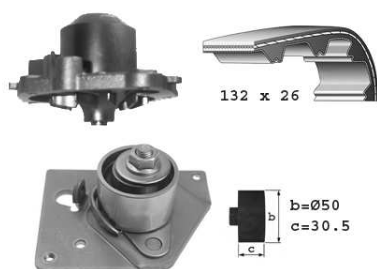

**3904006**

REN 7701478018+7701472726

RENAULT Megane I /Classic Scenic I

**3904006 = 4001189 1754005**

**3904007**

OPE 4408028+4430891  
REN 7701472182+7701477048

OPEL Movano Vivaro  
RENAULT Espace JKO Laguna I /Nevada Laguna II /Estate Master II Trafic II