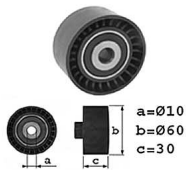

GALETS TENDEURS & ENROULEURS TENSIONERS & IDLERS

1700014

BMW
CIT PEU
FIA
FOR
MAZ
TOY

11317805961
083048 083049 96415393
9400830489 9641539380
1145955 2S6Q6M250AA
Y40112730
SU00100542

BMW
CITROEN

Mini
Berlingo C1 C2 C3 /Picasso /Pluriel C4 /Picasso C5
Xsara /Picasso Jumpy Nemo

FIAT
FORD
MAZDA
PEUGEOT

Scudo
C-Max Fiesta VI VII Focus Fusion
2 3

TOYOTA

1007 107 206 206+ 207 3008 307 308 407 5008
Bipper Expert Partner
Aygo

1700016

CIT PEU

0829A0 0829C8 0829F6

CITROEN
PEUGEOT

Berlingo C2 C3 /Pluriel C4 Xsara /Picasso
1007 206 207 307 /CC Partner

1700017

CIT PEU

0829A1 083062 9643414780 9648473280

CITROEN
PEUGEOT

Berlingo C2 C3 C3 Pluriel C4 Xsara /Picasso
1007 206 207 307 308 Partner

1700018

CIT PEU

082982 0829C7

CITROEN
PEUGEOT

Berlingo C3 Xsara
206 307/CC Partner

1700019

CIT PEU

083020 083061 9617800980 9634087880

CITROEN
PEUGEOT

Berlingo C3 Xsara
206 307 /CC Partner

1700021

CIT PEU
FIA LAN

082929
9605266280

CITROEN
FIAT
LANCIA
PEUGEOT

Berlingo Evasion Xantia XM Xsara ZX
Ulysse
Zeta
205 306 309 405 406 605 806 Expert