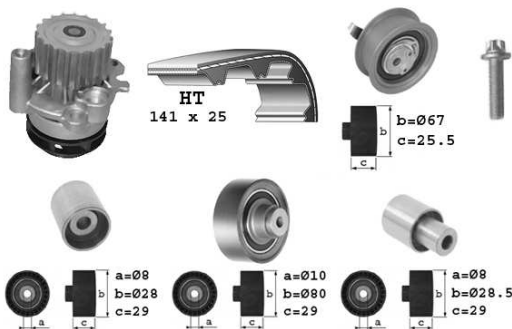

3906002

AUD SEA SKO VWG 038121011A+038198119E

AUDI A3
SEAT Cordoba Ibiza II III IV Leon Toledo Inca
SKODA Octavia
VWG NewBeetle Bora Golf IV Polo Caddy

3906002 = 9000913 1756002

3906003

**AUD SEA SKO VWG 045121011H+038198119A/C
FOR 1250685+(1250636+1221490
+1221491)**

AUDI A2 A3
FORD Galaxy
SEAT Alhambra Altea Arosa Cordoba Ibiza V
Leon Toledo
SKODA Fabia Octavia Roomster Superb
VWG Golf V Jetta Passat VI Polo Sharan Touran
Caddy Transporter TYP5

3906003 = 9000916 1756003

3906004

ALF FIA LAN 46515970+71736726

ALFA 145 146 147 156
FIAT Brava Bravo Idea Marea Multipla Palio
Punto Stilo Doblo Strada
LANCIA Lybra Musa

3906004 = 9001064 1756004

3906005

**FIA LAN 46515970+(71719643+71747799
+71736493)**

FIAT Marea
LANCIA Kappa

3906005 = 9001064 1756005

3906006

ALF FIA LAN 46515970+71736795

ALFA 156 166
FIAT Marea
LANCIA Kappa Lybra Thesis

3906006 = 9001064 1756007