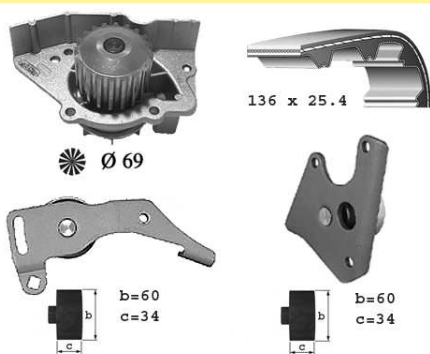

CIT 1201G0+083187/S0
FIA 9631169188+9400831869
PEU 1201G0+083186/S0

CITROEN Berlingo C2 C3 /Pluriel Saxo Xsara Nemo
FIAT Fiorino
PEUGEOT 1007 106 206 206+ 207 306 307
Bipper Partner

SASIC **3900003 = 2011G01 1750018**

3900004