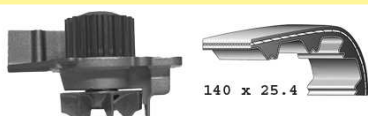

140 x 25.4

CIT 1201C4+0831N3/R7
FIA 9569147388+9467538389
PEU 1201C4+0831N2/R7