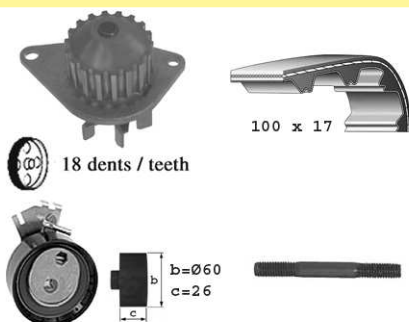

**3900001**

**CIT** 120160+083120  
**PEU** 120160+083109

**CITROEN** BX Visa Xantia ZX C15 C25  
**PEUGEOT** 205 305 306 309 405 J5

**SASIC** **3900001 = 2011481 1750001**

**3900002**

**CIT** 1201G0+083185/S1  
**PEU** 1201G0+083184/S1