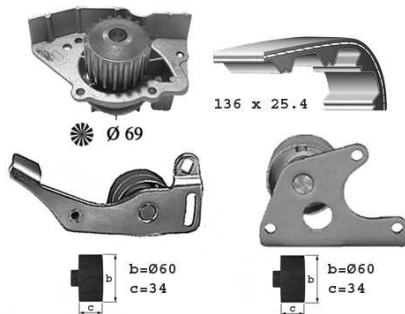

CIT 1201E3+083114/Q4
PEU 1201E3+083103/Q4

CITROEN AX Berlingo BX Saxo Xsara ZX C15
PEUGEOT 106 205 206 306 307 309 405 Partner

3900021 = 2071231 1750021

3900022