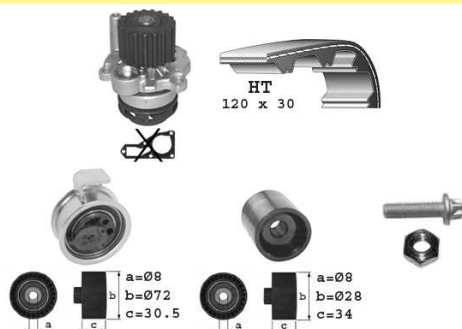

3906010

AUD SKO VWG 038121011C+038198119
FOR 1100635+(1250636+1119021
+1100585)

AUDI A3 A4 II A6 II
FORD Galaxy
SKODA Octavia Superb
VWG New Beetle Bora Golf IV Passat V Sharan

3906010 = 9001292 1756013