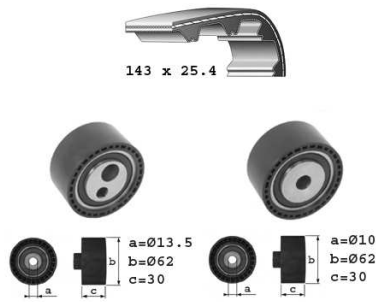

### 1750025

CIT 083191  
PEU 083190

CITROEN Jumper  
PEUGEOT Boxer II

**SASIC** 1750025 = 1760021 1700007 1700008

**1750026**

**CIT PEU 0831K9 0831T8**

CITROEN Jumper  
PEUGEOT Boxer II

**SASIC 1750026 = 1760021 1700011 1700012**