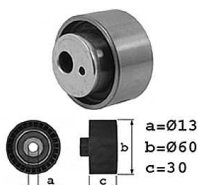

**CIT PEU
FIA LAN
NIS
ROV**

**083014 083016 083036 083037 96099089 96194727
96201309
9400830149 9400830379
130776F901
LHV100080 LHV100250**

CITROEN
FIAT
LANCIA
NISSAN
PEUGEOT

AX Evasion Saxo Xantia XM Xsara ZX
Ulysse
Zeta
Micra
106 406 605 806 ROVER 100

1700003