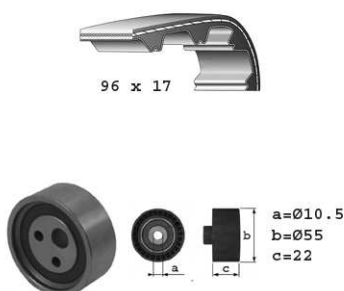

MIT MW30621589
NIS 1680600Q0A 1680600QAF/J
OPE 4430891
REN 7701477048
VOL 30777408

MITSUBISHI Carisma Space Star
NISSAN Interstar
OPEL Movano Vivaro
RENAULT Espace JKO Laguna I /Nevada II /Estate
Master II Traffic II
VOLVO S40 V40

SASIC 1754002 = 1764008 1704007

1754003