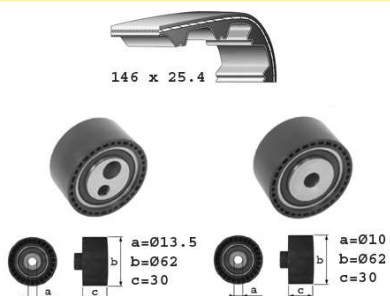

1750015

CIT 0831K7 0831S3
FIA LAN 9467544580
PEU 0831K6 0831S3

CITROEN C5 C8
FIAT Ulysse
LANCIA Phedra
PEUGEOT 406 607 807

SASIC 1750015 = 1760005 1700011 1700012