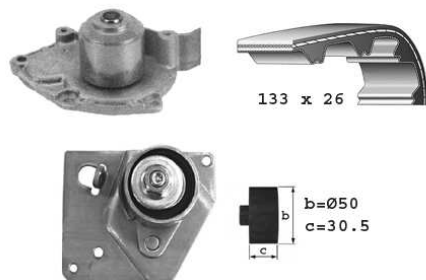

3904004

REN 7701479114+7701477050

RENAULT Laguna II /Estate Megane II /Classic Scenic II

3904004 = 4001229 1754011

3904005

REN 7701478018+7701477024

RENAULT Clio II Kangoo I /FL /II Logan Megane /Classic Sandero Scenic I

3904005 = 4001189 1754003

3904006

REN 7701478018+7701472726

RENAULT Megane I /Classic Scenic I

3904006 = 4001189 1754005

3904007

OPE 4408028+4430891
REN 7701472182+7701477048

OPEL Movano Vivaro
RENAULT Espace JKO Laguna I /Nevada Laguna II /Estate Master II Trafic II

3904007 = 4001175 1754002

3904008

REN 7701472182+130C11321R
7701472182+7701477093

RENAULT Avantime Clio III Espace JKO Laguna II /Estate Megane II /Classic Scenic II Vel Satis

3904008 = 4001175 1754001