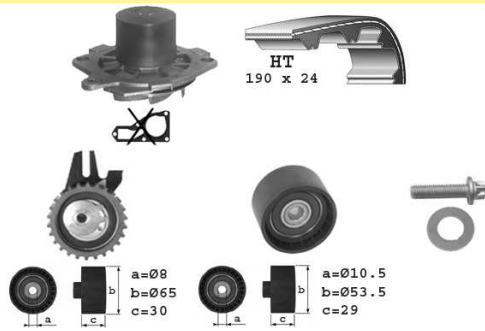

+

3906007

ALF FIA 46515970+(55192896+71747799
+55187100)
OPE 6334003+6606028

ALFA 159
FIAT Cromo Grande Punto Sedici
OPEL Astra H Signum Vectra C Zafira

3906007 = 9001064 1756008