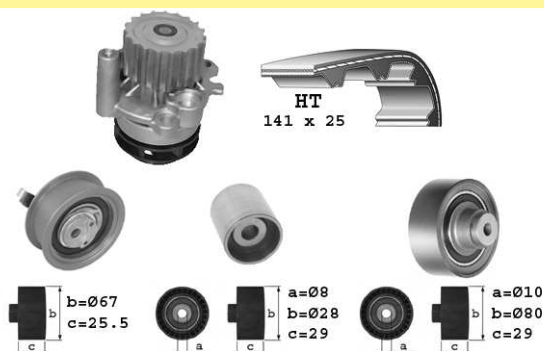

**3904011 = 4001195 1754008**

**3904012**

**REN** 8200428447+7701477023

**RENAULT** Clio III Laguna II III /Estate  
Megane II /Classic /III Modus  
Scenic II III

**3904012 = 4001195 1754012**

**3906001**

**AUD SEA VWG** 038121011A+038198119F