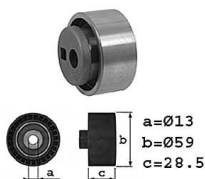

1700001

**CIT
NIS
PEU
ROV**

**082930 082945 95640195
130706F900 130706F901
082930 082945
LHP10013 LHP100970**

CITROEN
NISSAN
PEUGEOT
ROVER

AX Saxo Xsara ZX
Micra
106
100

1700002

**CIT PEU
FIA LAN
NIS
ROV**

**083014 083016 083036 083037 96099089 96194727
96201309
9400830149 9400830379
130776F901
LHV100080 LHV100250**

CITROEN
FIAT
LANCIA
NISSAN
PEUGEOT

AX Evasion Saxo Xantia XM Xsara ZX
Ulysse
Zeta
Micra
106 406 605 806 ROVER 100

1700003

**CIT PEU
FIA LAN
TOY**

**082959
9400829599
SU00100088**

CITROEN
FIAT
LANCIA
PEUGEOT

Berlingo C4 C5 Evasion Xsara/Picasso C15 Jumpy
Ulysse Scudo
Zeta
206 306 307 406 607 806 Expert Partner

1700004

**CIT PEU
FIA**

**082935
9622574480**

CITROEN
FIAT
PEUGEOT

Jumper
Ducato
Boxer I II

1700005

**CIT PEU
FIA**

**082990 96426298
9642929880**

CITROEN
FIAT
PEUGEOT

Berlingo C2 C3 C3 Pluriel Saxo Xsara Nemo
Fiorino
106 1007 206 206+ 207 306 307 Partner

1700006

**CIT
FIA
PEU**

**081819 96056183
9400818199
081819 96654092**

CITROEN
FIAT
LANCIA
PEUGEOT

Evasion Xantia XM /Break
Ulysse
Zeta
406 605 806

1700007

**CIT PEU
FIA LAN
SUZ**

**082960 082961 082962 082963 96296777
9638115380
60805593 9400829629
1281067G01 1281067G01000**

CITROEN
FIAT
LANCIA
PEUGEOT
SUZUKI

Berlingo C5 C8 Evasion Xantia Xsara /Picasso
Jumper Jumpy
Ulysse Ducato Scudo
Phedra Zeta
206 306 406 607 806 807 Boxer I II Expert Partner
Grand Vitara