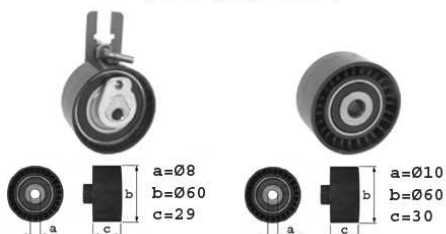

1750017

CIT 083181 0831T3
FOR 1348648
MAZ Y40112205B+Y40112770D+Y40112730
PEU 083180 0831T3
TOY SU00100877

CITROEN C1 C2 C3 /Pluriel Xsara Nemo
FORD Fiesta VI VII Fusion
MAZDA 2
PEUGEOT 1007 107 206 206+ 207 307 Bipper
TOYOTA Aygo

1750017 = 1760007 1700013 1700014

1750018