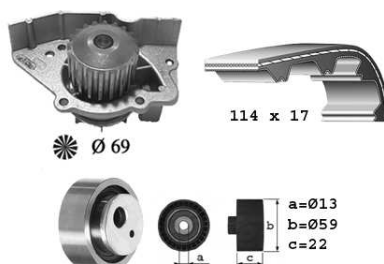

CITROEN Jumper  
FIAT Ducato  
PEUGEOT Boxer I II

**3900023 = 2011521 1750023**

**3900024**

CIT 120167+083117/R1  
FIA LAN 9566945688+9400831069  
PEU 120167+083106/R1

CITROEN Evasion Xantia XM ZX  
FIAT Ulysse  
LANCIA Zeta  
PEUGEOT 306 405 406 605 806