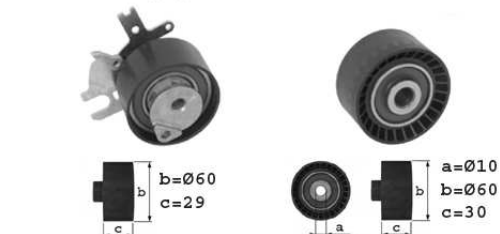

b=Ø60
c=29

a=Ø10
b=Ø60
c=30

CITROEN C4 /Picasso C5 C8 Jumpy
FIAT Ulysse Scudo
FORD C-Max Focus Galaxy Kuga Mondeo S-MAX
LANCIA Phedra
PEUGEOT 307 CC 308 407 607 807 Expert
VOLVO C30 C70 S40 V40 V50 S80

3900007 = 2011E81 1750014

3900008

146 x 25.4

CIT 1201E8+0831K7/S3
FIA LAN 9463623088+9467544580
PEU 1201E8+0831K6/S3