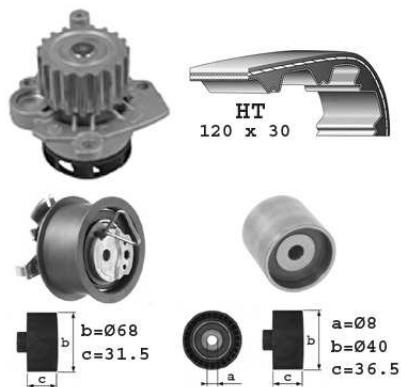

AUD SEA SKO VWG 038121011A+038198119E

AUDI A3
SEAT Cordoba Ibiza II III IV Leon Toledo Inca
SKODA Octavia
VWG NewBeetle Bora Golf IV Polo Caddy

3906002 = 9000913 1756002

3906003