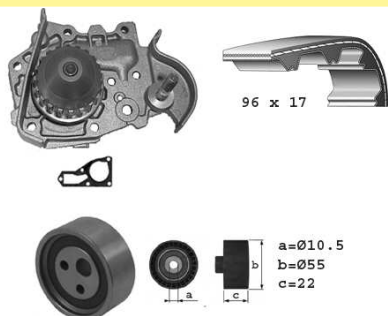

REN 7701479114+7701477050

RENAULT Laguna II /Estate Megane II /Classic Scenic II

3904004 = 4001229 1754011

3904005