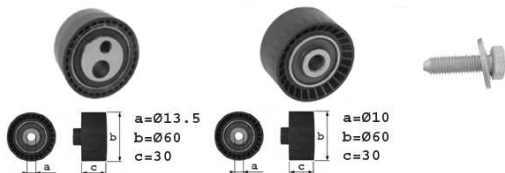

1750025

CIT 083191
PEU 083190

CITROEN Jumper
PEUGEOT Boxer II

SASIC 1750025 = 1760021 1700007 1700008