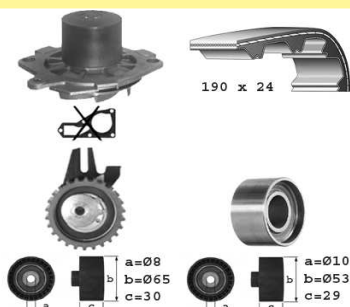

**3906005**

**FIA LAN 46515970+(71719643+71747799  
+71736493)**

FIAT Marea  
LANCIA Kappa

**3906005 = 9001064 1756005**

**3906006**

**ALF FIA LAN 46515970+71736795**

ALFA 156 166  
FIAT Marea  
LANCIA Kappa Lybra Thesis