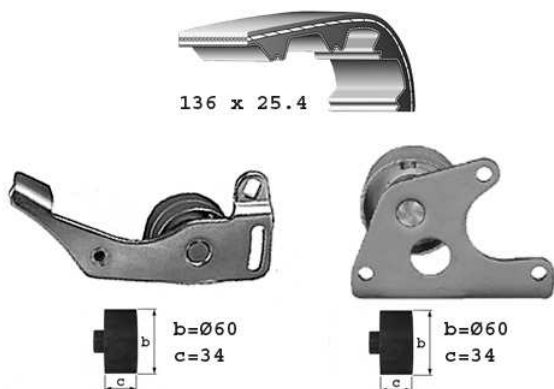

1750001

CIT PEU 083120
LAD 212151006040+212151006120
+212151006138
ROV LHN10015+LHP10010+LHP10009
TAL 083109

CITROEN BX Visa Xantia ZX C15 C25
LADA Niva
PEUGEOT 205 305 306 309 405 J5
ROVER 200 400
TALBOT Horizon

SASIC 1750001 = 1760001 8290560 8300020