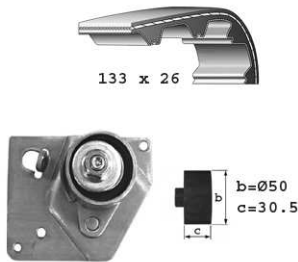

NIS 1680600QBB
REN 7701477028

NISSAN Almera Micra Note Qashqai Tiida Kubistar
RENAULT Clio II III Fluence Kangoo I /FL /II
Laguna III /Estate Logan
Megane II /Classic /III Modus Sandero
Scenic II III Twingo II

SASIC 1754010 = 1764006 1704005

1754011