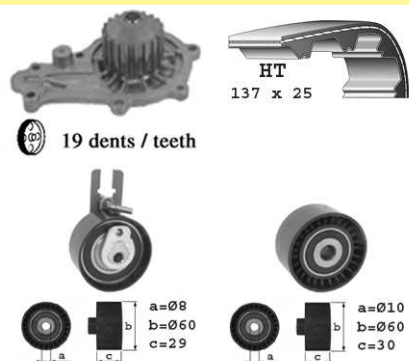

CIT 1201C4+083174/S2
FIA LAN 9569147388+9400831739
PEU 1201C4+083173/S2
SUZ 1741067G00000+1276067J00000

CITROEN C8 Evasion Jumpy
FIAT Ulysse Scudo
LANCIA Phedra Zeta
PEUGEOT 806 807 Expert
SUZUKI Grand Vitara

SASIC 3900013 = 2011C41 1750012

3900014