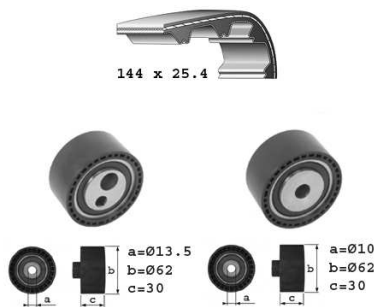

CIT PEU 0831K9 0831T8

CITROEN Jumper
PEUGEOT Boxer II

SASIC 1750026 = 1760021 1700011 1700012

1750027