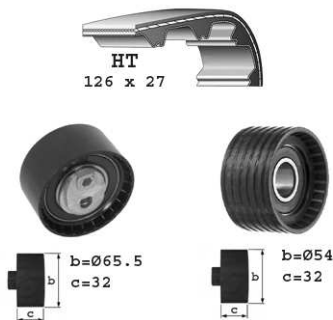

CIT 0831K5
FIA 9467521280
PEU 0831K4

CITROEN Jumpy
FIAT Scudo
PEUGEOT Expert

SASIC 1750027 = 1760007 1700011 1700012

1754001