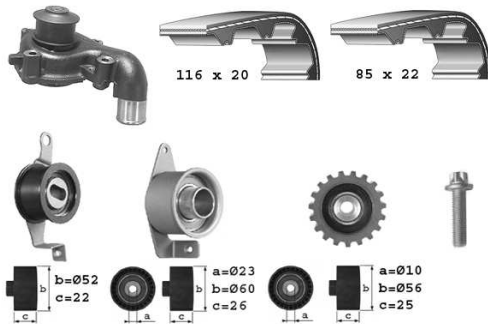

FOR   **1020988+1108758**
MAZ   **1E0715010+(1E1212205B+1E0713823A**
              +1E0712700B+1E0712720+-)

FORD   Fiesta IV V Courier
MAZDA   121

3906012 = 9001229 1756012

+

3906013