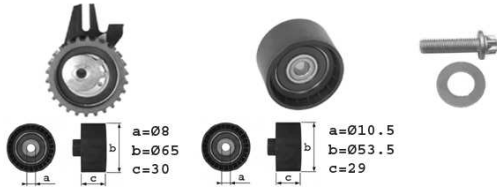

1756009

FIA 71736714

FIAT Brava Bravo Marea Palio Punto Doblo Strada

SASIC 1756009 = 1766004 1706007 1706008

1756010

FOR 1108752