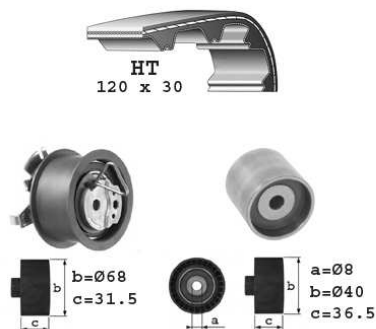

1756003

AUD SEA SKO VWG 038198119A
FOR 1250636+1221490+1221491

AUDI A2 A3 A4 II A6 II
FORD Galaxy
SEAT Alhambra Altea Cordoba Ibiza V
Leon Toledo
SKODA Fabia Octavia Roomster Superb
VWG New Beetle Bora Golf IV V Jetta Lupo
Passat V VI Polo Sharan Touran
Caddy Transporter TYP5

SASIC 1756003 = 1766010 1706005 1706006