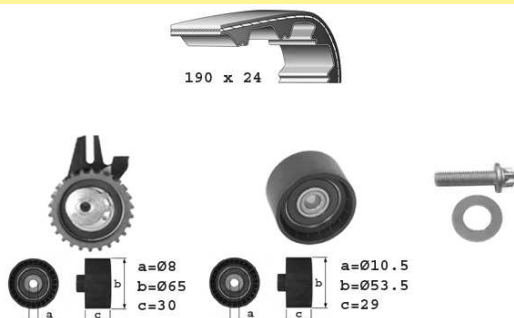

1756004

ALF FIA LAN 71736726
SUZ 1276179J50000+1281079J50000
+1278179J50000

ALFA 145 146 147 156
FIAT Brava Bravo Idea Marea Multipla Palio Punto
Stilo Doblo Strada
LANCIA Lybra Musa
SUZUKI SX4

SASIC 1756004 = 1766008 1706007 1706008