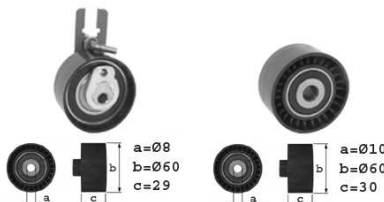

a=Ø8
b=Ø60
c=29

a=Ø10
b=Ø60
c=30

PEU 1201G8+083180/T3
TOY SU00100596+SU00100877
CITROEN C1 C2 C3 /Pluriel Xsara Nemo
FORD Fiesta VI VII Fusion
MAZDA 2
PEUGEOT 1007 107 206 206+ 207 307 Bipper
TOYOTA Aygo

3900009 = 2011F91 1750017

3900010