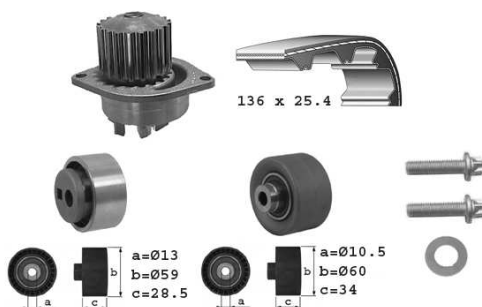

CIT 1201E5+0831L7
PEU 1201E5+0831L6/V1

CITROEN Berlingo C3 Xsara
PEUGEOT 206 307 /CC Partner

3900016 = 2011A21 1750007

3900017