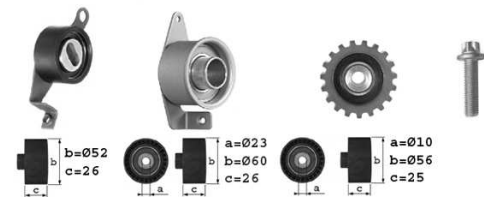

FORD MAZDA Escort Fiesta IV V Mondeo Courier 121

SASIC 1756011 = 1766002 1766001 1706011 1706012 1706013

1756012

FOR MAZ 1108758
1E1212205B+1E0713823A+1E0712700B
+1E0712720+-