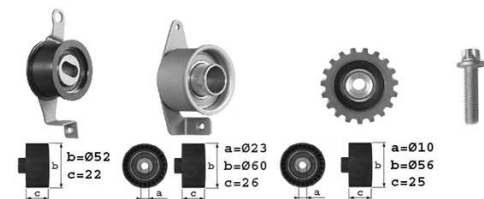

FORD Escort Fiesta III Mondeo Orion Sierra Courier

SASIC 1756010 = 1766003 1766001 1706016 1706012 1706013

1756011

FOR MAZ 1110999
1E1212205B+1E0713823A+1E0712700
+1E0712720+1E0723951C