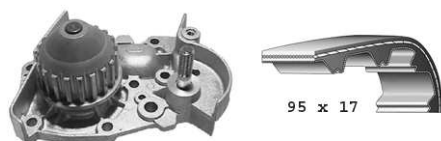

3904001 = 4001194 1754007

3904002

REN 7700736091+7701472726

RENAULT R19 /Chamade Clio I Express