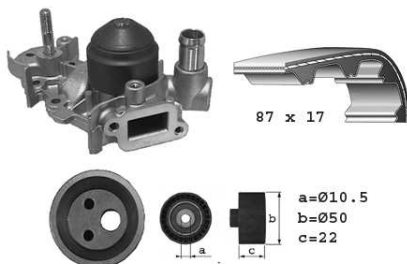

+

3904009

NIS 2101000Q0B+1680600QAT
REN 8200266947+7701477013

NISSAN Kubistar
RENAULT Clio I II Kangoo I /FL Twingo I

3904009 = 4001192 1754006

3904010

NIS 2101000QAH+1680600QAW
REN 8200238333+7701476745

NISSAN Kubistar
RENAULT Clio II Kangoo I /FL Modus Twingo I

3904010 = 4001226 1754009

3904011

NIS 2101000QAA+1680600QAB
REN 8200428447+7701477014

NISSAN Kubistar
RENAULT Clio II III Kangoo I /FL /II
Laguna I /Nevada II /Estate Logan
Megane I II /Classic /III Modus Scenic I /II

3904011 = 4001195 1754008

3904012

REN 8200428447+7701477023

RENAULT Clio III Laguna II III /Estate
Megane II /Classic /III Modus
Scenic II III

3904012 = 4001195 1754012

3906001

AUD SEA VWG 038121011A+038198119F

AUDI A3
SEAT Ibiza II III IV Toledo Inca
VWG Bora Golf IV Caddy

3906001 = 9000913 1756001