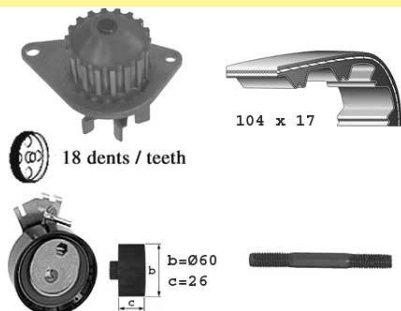

CIT 1201G0+083185/S1
PEU 1201G0+083184/S1

CITROEN Berlingo C2 C3 Saxo
PEUGEOT 106 206 206+ Partner

SASIC **3900002 = 2011G01 1750002**

3900003