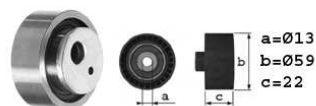

SASIC 1750024 = 1760019 1700021