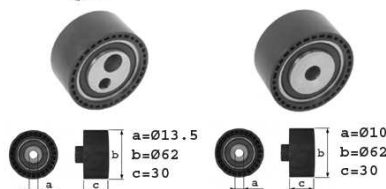

CITROEN Jumper  
PEUGEOT Boxer II

**3900026 = 2011E81 1750026**

**3900027**

CIT 1201C4+0831K5  
FIA 95691147388+9467521280  
PEU 1201C4+0831K4

CITROEN Jumpy  
FIAT Scudo  
PEUGEOT Expert

**3900027 = 2011C41 1750027**