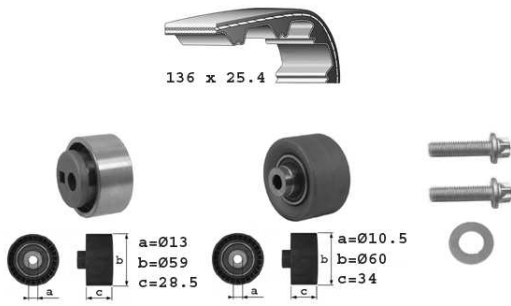

1750005

CIT 083147 0831R3
NIS 130286F900+130706F901+130776F901
PEU 083146 0831R3
ROV LHN100460EVA+LHP100970
+LHV100250

CITROEN AX SAXO Xsara ZX
NISSAN Micra
PEUGEOT 106
ROVER 100

SASIC 1750005 = 1760013 1700001 1700002