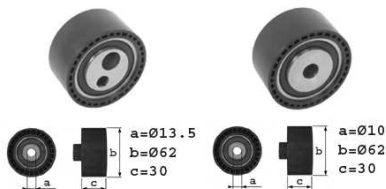

+

3900026

CIT 1201E8+0831K9/T8
PEU 1201E8+0831K8/T8

CITROEN Jumper
PEUGEOT Boxer II

3900026 = 2011E81 1750026

3900027

CIT 1201C4+0831K5
FIA 95691147388+9467521280
PEU 1201C4+0831K4

CITROEN Jumpy
FIAT Scudo
PEUGEOT Expert

3900027 = 2011C41 1750027

3904001

REN 8200042514+7701469821

RENAULT Espace JEO Laguna /Nevada Safrane

3904001 = 4001194 1754007

3904002

REN 7700736091+7701472726

RENAULT R19 /Chamade Clio I Express

3904002 = 4001245 1754005

3904003

NIS 2101000QAT+1680600QB
REN 7701476496+7701477028

NISSAN Almera Micra Kubistar
RENAULT Clio II Kangoo I /FL Megane II /Classic Scenic II

3904003 = 4001228 1754010