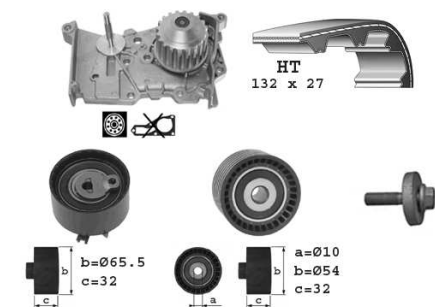

NIS 2101000QAA+1680600QAB
REN 8200428447+7701477014

NISSAN Kubistar
RENAULT Clio II III Kangoo I /FL /II
Laguna I /Nevada II /Estate Logan
Megane I II /Classic /III Modus Scenic I /II

3904011 = 4001195 1754008

3904012