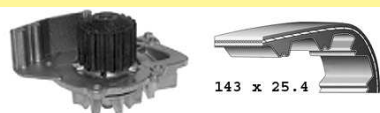

**3900024 = 2011521 1750024**

**3900025**

CIT 1201E8+083191  
PEU 1201E8+083190

CITROEN Jumper  
PEUGEOT Boxer II

**3900025 = 2011E81 1750025**

+

**3900026**

CIT 1201E8+0831K9/T8  
PEU 1201E8+0831K8/T8