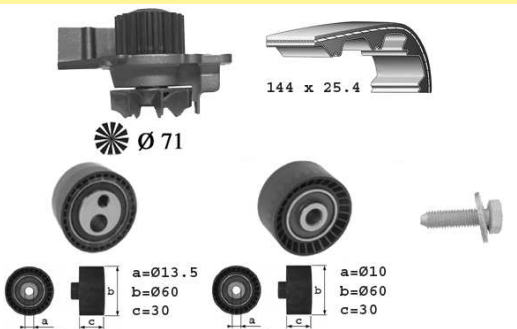

CIT 1201C4+0831N5/V3
FIA LAN 9569147388+9467538580
PEU 1201C4+0831N4/V3

CITROEN Berlingo C4 C5 Evasion Xsara /Picasso
Jumpy
FIAT Ulysse Scudo
LANCIA Zeta
PEUGEOT 206 306 307 406 607 806 Expert Partner

SASIC 3900012 = 2011C41 1750008

3900013