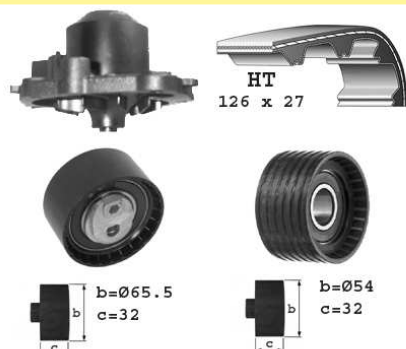

OPE 4408028+4430891
REN 7701472182+7701477048

OPEL Movano Vivaro
RENAULT Espace JKO Laguna I /Nevada Laguna II /Estate Master II Trafic II

3904007 = 4001175 1754002

3904008