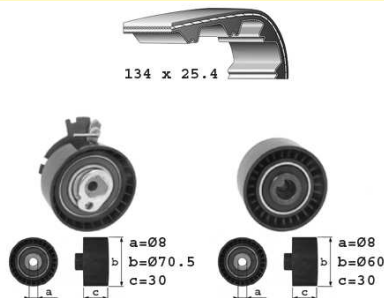

1750006

CIT 0831L3 0831R9
PEU 0831L2 0831R9

CITROEN Berlingo C2 C3 /Pluriel C4 Xsara /Picasso
PEUGEOT 1007 206 207 307 /CC 308 Partner

SASIC 1750006 = 1760017 1700016 1700017