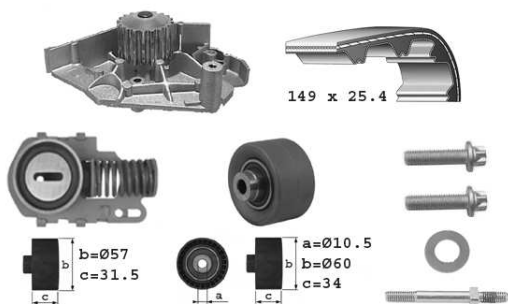

CIT 120167+083131/R4
FIA 9566945688+9400831279
PEU 120191+083127/R4
1201A4+083127/R4

CITROEN Berlingo Evasion Xantia ZX C15
Jumper Jumpy
FIAT Ulysse Scudo
PEUGEOT 205 306 405 406 806 Boxer I
Expert Partner

SASIC **3900004 = 2011521 1750003**

3900005