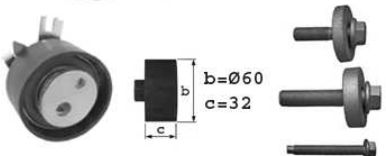

3904003 = 4001228 1754010