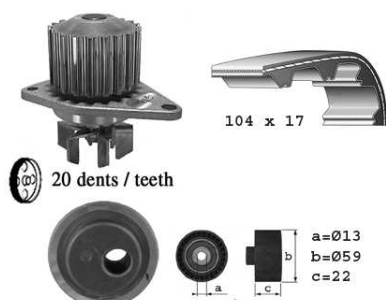

CIT 1201E4+083128/Q5
1201E6+083128/Q5
PEU 1201E4+083124/Q5
1201E6+083124/Q5

CITROEN AX BX Saxo Xsara /Picasso ZX C15
PEUGEOT 106 205 206 306 309 405

3900019 = 2011581 1750016

3900020