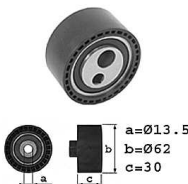

1700011

CIT PEU
FIA LAN

0829C3 9652066680 9655253680
9467521380

CITROEN
FIAT
LANCIA
PEUGEOT

C5 C8 Jumper Jumpy
Ulysse
Phedra
406 607 807 Boxer II Expert