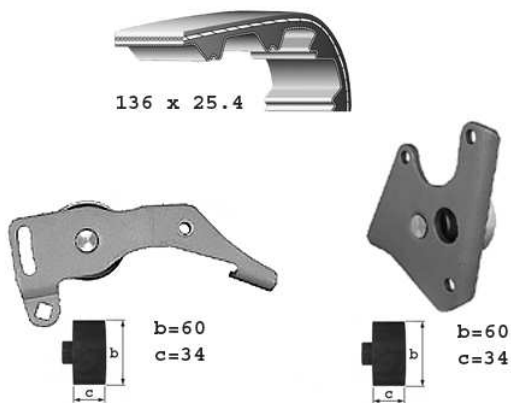

1750003

CIT PEU 083131 083127 0831R4
FIA 9400831279
HYU 2434129000+2437029000+2436029000
LAD 2121151006040+-
ROV LHN10015+LHP100590+LHV100070
SUZ 1276186CA0000+1283086CA0000
+1281086CA0000

CITROEN Berlingo Evasion Xantia Xsara ZX
C15 Jumper Jumpy
FIAT Ulysse Ducato Scudo
HYUNDAI Lantra
LADA Niva
PEUGEOT 205 306 405 406 806 Boxer I Expert Partner
ROVER 200 400
SUZUKI Vitara

SASIC 1750003 = 1760001 8290330 8300130