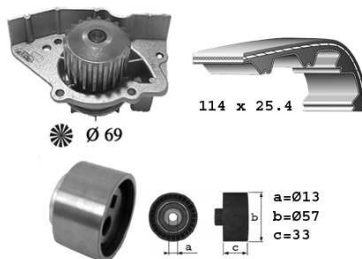

CIT 120167+083120

CITROEN ZX

3900022 = 2011521 1750001

3900023